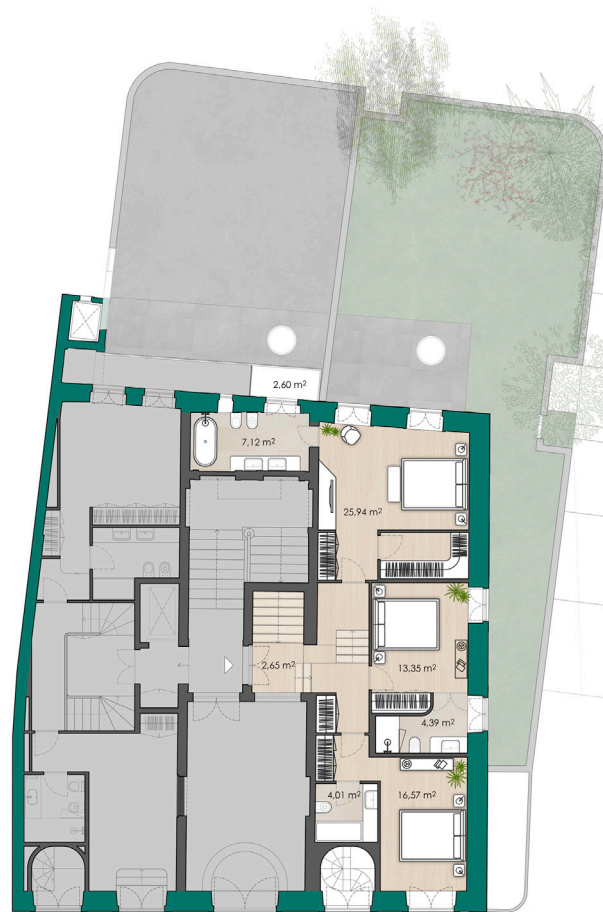

PISO/FLOOR -1

PISO/FLOOR 0

ÁREA BRUTA PRIVADA/GPA: 265,40 M²
TOTAL GROSS PRIVATE AREA

PISO/FLOOR 0: 122,72 M²

PISO/FLOOR -1: 142,68 M²

As áreas apresentadas são aproximadas, sem carácter contratual / The areas represented are approximate, and have no contractual nature

Alçado Nascente

Alçado Norte

Alçado Poente