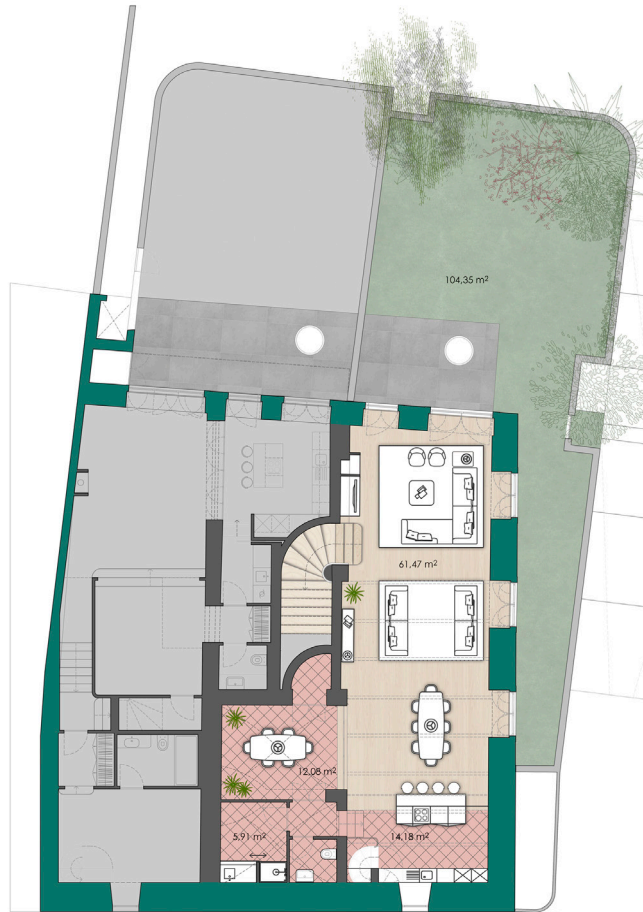

PISO/FLOOR -1

PISO/FLOOR 0

ÁREA BRUTA PRIVADA/GPA: 265,40 M²
TOTAL GROSS PRIVATE AREA

PISO/FLOOR 0: 122,72 M²

PISO/FLOOR -1: 142,68 M²

As áreas apresentadas são aproximadas, sem carácter contratual / The areas represented are approximate, and have no contractual nature

Alçado Nascente

Alçado Norte

Alçado Poente